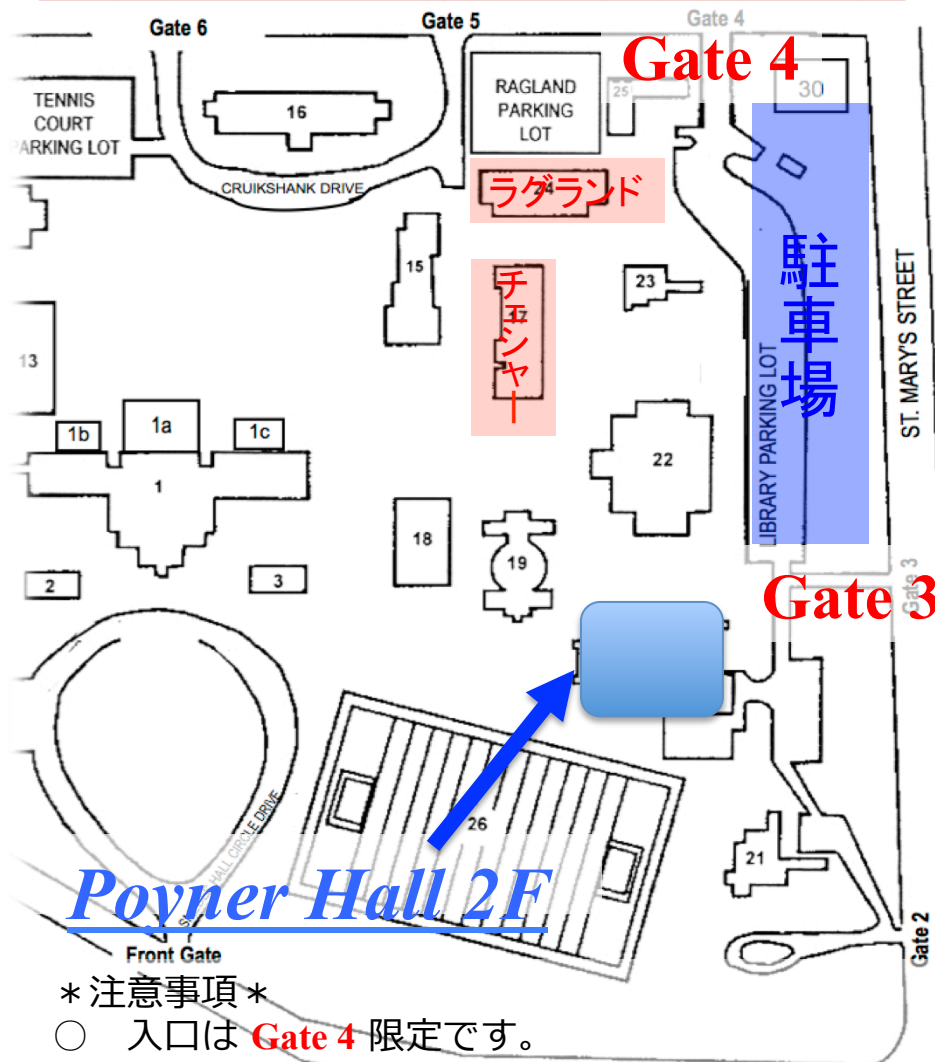

St. Mary's School 構内案内図

注意事項

- 入口は **Gate 4** 限定です。
- **Poyner Hall** 前の駐車場のみ移動可能です。
- 駐車場内の『**一方通行**』にご協力願います。
- お帰りの際は **Gate 3** をご利用下さい。

ローリー

日本語補習校

古本市

のご案内

【日時】5月30日(土) 10:00~13:00

【場所】*St. Mary's School, Poyner Hall 2F*

900 Hillsboro St. Raleigh NC 27603

*GPS [1100 College Place]

日本語の本、雑誌、漫画、CD、DVD、
全て一冊”\$1”で販売いたします

売り上げはすべて補習校に寄付され、子供たちのために使用されます。

当日はおつりが要らぬよう、小銭をご用意下さい。お支払いは現金でお願いします。